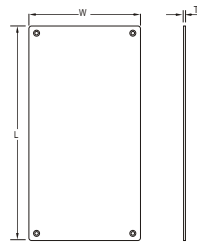

# Stainless Steel Signs / Push Plate

L	W	T
100	150	1.5
100	100	1.5
100	150	1.2
100	100	1.2

M01-SY001

L	W	T
100	100	1.5
150	100	1.5
100	100	1.2
150	100	1.2

L	W	T
100	100	1.5
150	100	1.5
100	100	1.2
150	100	1.2

# Stainless Steel Signs / Push Plate

M01-SY005

M01-SY006

M01-SY007

M01-SY008

M01-SY009

M01-SY010

D	T
100	1.5
75	1.5
100	1.2
75	1.2

# Stainless Steel Signs / Push Plate

M01-SY011

L	W	T	D	H
350	100	1.5	Ø19	55
300	100	1.5	Ø19	55
300	80	1.5	Ø19	55
350	100	1.2	Ø19	55
300	100	1.2	Ø19	55
300	80	1.2	Ø19	55

M01-SY012

M01-SY013

L	W	T
300	150	1.5
200	200	1.5
300	150	1.2
200	200	1.2

M01-SY014

L	W	T	C	D	H
300	200	1.5	200	Ø19	55
200	200	1.5	150	Ø19	55
300	200	1.2	200	Ø19	55
200	200	1.2	150	Ø19	55