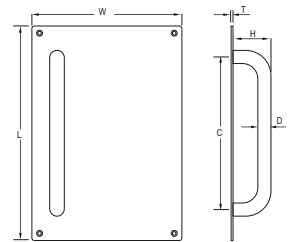

# Stainless Steel Signs / Push Plate

L	W	T
100	150	1.5
100	100	1.5
100	150	1.2
100	100	1.2

M01-SY001

L	W	T
100	100	1.5
150	100	1.5
100	100	1.2
150	100	1.2

L	W	T
100	100	1.5
150	100	1.5
100	100	1.2
150	100	1.2

# Stainless Steel Signs / Push Plate

M01-SY005

M01-SY006

M01-SY007

M01-SY008

M01-SY009

M01-SY010

D	T
100	1.5
75	1.5
100	1.2
75	1.2

# Stainless Steel Signs / Push Plate

M01-SY011

L	W	T	D	H
350	100	1.5	Ø19	55
300	100	1.5	Ø19	55
300	80	1.5	Ø19	55
350	100	1.2	Ø19	55
300	100	1.2	Ø19	55
300	80	1.2	Ø19	55

M01-SY012

M01-SY013

L	W	T
300	150	1.5
200	200	1.5
300	150	1.2
200	200	1.2

M01-SY014

L	W	T	C	D	H
300	200	1.5	200	Ø19	55
200	200	1.5	150	Ø19	55
300	200	1.2	200	Ø19	55
200	200	1.2	150	Ø19	55