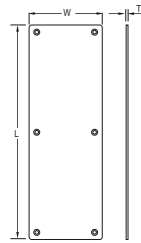

# Stainless Steel Signs / Push Plate

L	W	T
100	150	1.5
100	100	1.5
100	150	1.2
100	100	1.2

M01-SY001

L	W	T
100	100	1.5
150	100	1.5
100	100	1.2
150	100	1.2

L	W	T
100	100	1.5
150	100	1.5
100	100	1.2
150	100	1.2

# Stainless Steel Signs / Push Plate

M01-SY005

M01-SY006

M01-SY007

M01-SY008

M01-SY009

M01-SY010

D	T
100	1.5
75	1.5
100	1.2
75	1.2

# Stainless Steel Signs / Push Plate

M01-SY011

L	W	T	D	H
350	100	1.5	Ø19	55
300	100	1.5	Ø19	55
300	80	1.5	Ø19	55
350	100	1.2	Ø19	55
300	100	1.2	Ø19	55
300	80	1.2	Ø19	55

M01-SY012

M01-SY013

L	W	T
300	150	1.5
200	200	1.5
300	150	1.2
200	200	1.2

M01-SY014

L	W	T	C	D	H
300	200	1.5	200	Ø19	55
200	200	1.5	150	Ø19	55
300	200	1.2	200	Ø19	55
200	200	1.2	150	Ø19	55