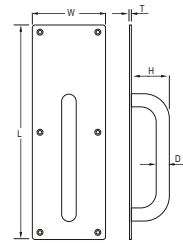

# Stainless Steel Signs / Push Plate

L	W	T
100	150	1.5
100	100	1.5
100	150	1.2
100	100	1.2

M01-SY001

L	W	T
100	100	1.5
150	100	1.5
100	100	1.2
150	100	1.2

L	W	T
100	100	1.5
150	100	1.5
100	100	1.2
150	100	1.2

# Stainless Steel Signs / Push Plate

M01-SY005

M01-SY006

M01-SY007

M01-SY008

M01-SY009

M01-SY010

D	T
100	1.5
75	1.5
100	1.2
75	1.2

# Stainless Steel Signs / Push Plate

M01-SY011

L	W	T	D	H
350	100	1.5	Ø19	55
300	100	1.5	Ø19	55
300	80	1.5	Ø19	55
350	100	1.2	Ø19	55
300	100	1.2	Ø19	55
300	80	1.2	Ø19	55

M01-SY012

M01-SY013

L	W	T
300	150	1.5
200	200	1.5
300	150	1.2
200	200	1.2

M01-SY014

L	W	T	C	D	H
300	200	1.5	200	Ø19	55
200	200	1.5	150	Ø19	55
300	200	1.2	200	Ø19	55
200	200	1.2	150	Ø19	55