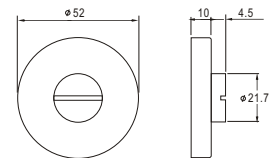

Stainless Steel
Escutcheon / Thumbturn

M01-GT03

M01-1114

M01-GT04

M01-SKA004

M01-SKA012

Stainless Steel Thumbturn

M01-SKA001