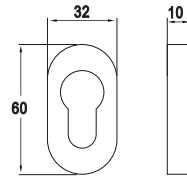

Stainless Steel
Escutcheon / Thumbturn

M01-GT03

M01-1114

M01-GT04

M01-SKA004

M01-SKA012

Stainless Steel Thumbturn

M01-SKA001