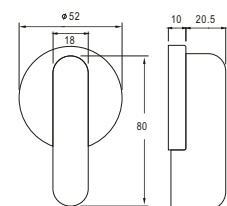

M01-SKA020