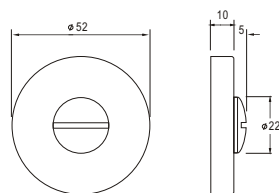

Stainless Steel
Escutcheon / Thumbturn

M01-GT03

M01-1114

M01-GT04

M01-SKA004

M01-SKA012

Stainless Steel Thumbturn

M01-SKA001