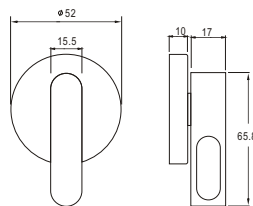

M01-SKA008