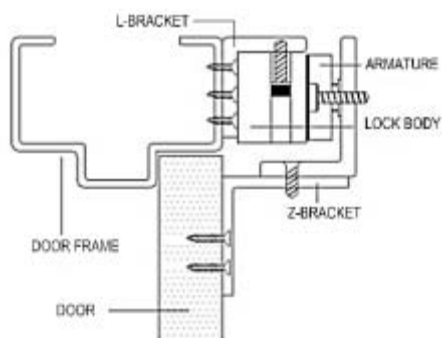

**規格 :**

MP-B1012-1: L 型支架

尺寸 : 250L x 48W x 30D mm

MP-B1012-2 + MP-B1012-3: Z 型支架

尺寸 : 185L x 50W x 50Dmm

## Typical Installation