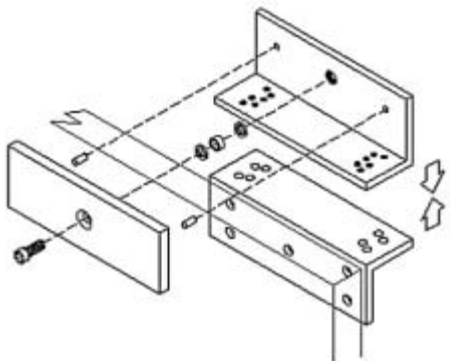

### SPECIFICATIONS :

MP-B286 : L-Bracket

Dimension : 286L x 76W x 38D mm

MP-B1092 + MP-B10923 : Z-Bracket

Dimension : 185L x 63.5W x 63.5Dmm

### 規格:

MP-B286 : L型支架

尺寸: 286L x 76W x 38D mm

MP-B10922 + MP-B10923: Z型支架

尺寸: 185L x 63.5W x 63.5Dmm

### AVAILABLE ARMATURE PLATE TYPES

INSTALLATION OF L-Z BRACKETS

ADJUSTMENT INSTALLATION OF L-Z BRACKETS