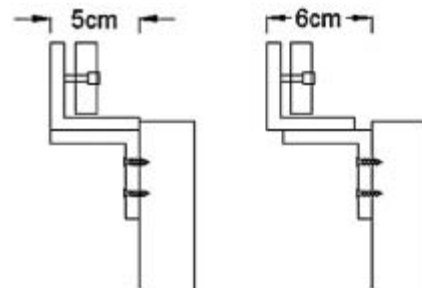

### SPECIFICATIONS :

MP-B1002-1: L-Bracket

Dimension : 266L x 76W x 46D mm

MP-B1002-2 + MP-B1002-3 : Z-Bracket

Dimension : 185L x 63.5W x 63.5Dmm

### SPECIFICATIONS :

MP-B286 : L-Bracket

Dimension : 286L x 76W x 38D mm

MP-B1092 + MP-B10923 : Z-Bracket

Dimension : 185L x 63.5W x 63.5Dmm

### 規格:

MP-B286 : L型支架

尺寸: 286L x 76W x 38D mm

MP-B10922 + MP-B10923: Z型支架

尺寸: 185L x 63.5W x 63.5Dmm

### AVAILABLE ARMATURE PLATE TYPES

INSTALLATION OF L-Z BRACKETS

ADJUSTMENT INSTALLATION OF L-Z BRACKETS