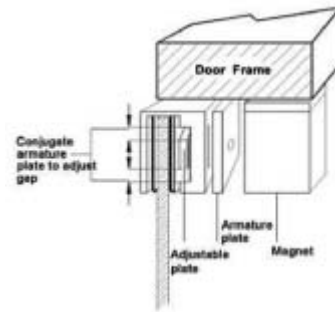

Accessories For Electromagnetic Lock

MP-U130 / MP-U185

U Brackets for electromagnetic lock

電磁鎖鐵板U型支架

MP-U130 Suitable for MP-561/MP-561C

Dimension : 130L x 35W x 33D mm

MP-U130 適用於 MP-561/MP-561C

尺寸 : 130L x 35W x 33D mm

MP-U185 Suitable for MP-562 /MP-562D /MP-563 /MP563D /MP-564

Dimension : 185L x 35W x 33D mm

MP-U185 適用於 MP-562 / MP-562D / MP-563 / MP-563D / MP-564

尺寸 : 185L x 35W x 33D mm

MP-B0001 / MP-B0011 / MP-B0022

Armature plate housing

電磁鎖鐵板槽型支架

MP-B0001 Suitable for MP-563 / MP-563D / MP-564

Dimension : 175L x 76W x 15D mm

MP-B0001 適用於 MP-563 / MP-563D / MP-564

尺寸 : 175L x 76W x 15D mm

MP-B0011 Suitable for MP-562 / MP-562D

Dimension : 175L x 55W x 15D mm

MP-B0011 適用於 MP-562 / MP-563D

尺寸 : 175L x 55W x 15D mm

MP-B0022 Suitable for MP-561 / MP-561C

Dimension : 145L x 50W x 15D mm

MP-B0022 適用於 MP-561 / MP561C

尺寸 : 145L x 50W x 15D mm