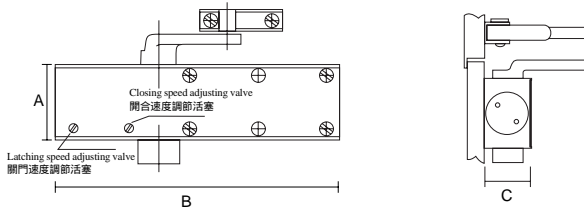

產品保證

每個產品於正確途徑使用下，都符合伍拾萬次轉動的標準測試；獲提供長達十年品質保證。如遇有損壞的產品，祇要使用者能提出發票及寄給我們，我們定當立刻更新予客戶。外表磨損，工程期間的疏忽或不正確使用之人為損耗將不獲受理。

Standard Installation 標準安裝		Parallel Arm Installation 平衡臂安裝		Applicable Door Size 適用門體積		Maximum Door Weight 最強承重量	
Non-Hold Open 無止動型	Hold Open 止動型	Non-Hold Open 無止動型	Hold Open 止動型	Ext. 戶外	Int. 戶內	Ext. 戶外	Int. 戶內
T1002-SA	T1002-SA-HO	T1002-SA-PA	T1002-SA-PA-HO	750mm	800mm	35kg	40kg
T1003-SA	T1003-SA-HO	T1003-SA-PA	T1003-SA-PA-HO	900mm	950mm	55kg	60kg
T1004-SA	T1004-SA-HO	T1004-SA-PA	T1004-SA-PA-HO	1050mm	1100mm	75kg	80kg

Finish / 顏色: US28 / 鋁色 US4 / 沙金

	A	B	C
T1000B	55mm	207mm	38.5mm
T2000B	60mm	236mm	38.5mm

Certification :

All T1000B and T2000B door closers comply with the European Standard BS EN1154 Size 2-4 and BS EN 1154 Size 3-5 but also 500,000 cycles passed. Stable hydraulic fluid for any climatic operation and constant lubrication.