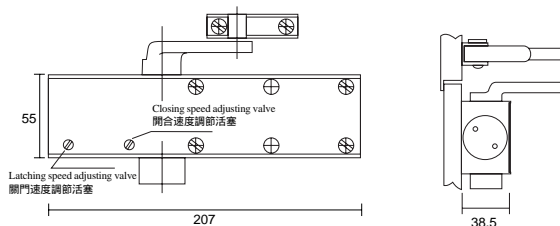

“馬可勃羅” T1000 系列閉門器簡介

自1993年已經獲得ISO9002的工廠處理，三種不同的型號可供選擇；使用于不同類別的房門、辦公室或防火門等。每個閉門器均沒有方向規限，安裝左右門的設計，為使客戶感到方便備有適用於不同的情況的雙速調節。功能方面可提供如：回阻(滑尺)、延時及九十度止動臂桿等。

Finish / 顏色: US28 / 鋁色 US4 / 沙金

(US28)

(US4)

Warranty

T1000 series door closers are guaranteed for 10 years and 500,000 cycles passed. from the date of manufacture against any defects in material or workmanship Defective product will be replaced a new unit, but no claim for damage incurred or work done thereon will be allowed. This guarantee is void if the product has been found misapplication or abuse.

產品保證

每個產品於正確途徑使用下，都符合伍拾萬次轉動的標準測試；獲提供長達十年品質保證。如遇有損壞的產品，祇要使用者能提出發票及寄給我們，我們定當立刻更新予客戶。外表磨損，工程期間的疏忽或不正確使用之人為損耗將不獲受理。

Standard Installation 標準安裝		Parallel Arm Installation 平衡臂安裝		Applicable Door Size 適用門體積		Maximum Door Weight 最強承重量	
Non-Hold Open 無止動型	Hold Open 止動型	Non-Hold Open 無止動型	Hold Open 止動型	Ext. 戶外	Int. 戶內	Ext. 戶外	Int. 戶內
T1002-SA	T1002-SA-HO	T1002-SA-PA	T1002-SA-PA-HO	750mm	800mm	35kg	40kg
T1003-SA	T1003-SA-HO	T1003-SA-PA	T1003-SA-PA-HO	900mm	950mm	55kg	60kg
T1004-SA	T1004-SA-HO	T1004-SA-PA	T1004-SA-PA-HO	1050mm	1100mm	75kg	80kg

Finish / 顏色: US28 / 鋁色 US4 / 沙金

	A	B	C
T1000B	55mm	207mm	38.5mm
T2000B	60mm	236mm	38.5mm

Certification :

All T1000B and T2000B door closers comply with the European Standard BS EN1154 Size 2-4 and BS EN 1154 Size 3-5 but also 500,000 cycles passed. Stable hydraulic fluid for any climatic operation and constant lubrication.