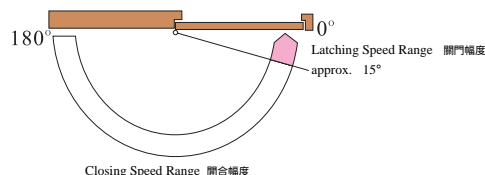

“馬可勃羅” T1000 系列閉門器簡介

自1993年已經獲得ISO9002的工廠處理，三種不同的型號可供選擇；使用于不同類別的房門、辦公室或防火門等。每個閉門器均沒有方向規限，安裝左右門的設計，為使客戶感到方便備有適用於不同的情況的雙速調節。功能方面可提供如：回阻(滑尺)、延時及九十度止動臂桿等。

Finish / 顏色: US28 / 鋁色 US4 / 沙金

(US28)

(US4)

Warranty

T1000 series door closers are guaranteed for 10 years and 500,000 cycles passed. from the date of manufacture against any defects in material or workmanship Defective product will be replaced a new unit, but no claim for damage incurred or work done thereon will be allowed. This guarantee is void if the product has been found misapplication or abuse.