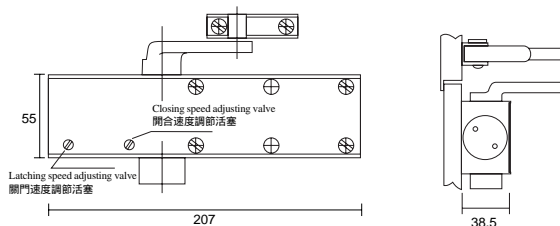

“馬可勃羅” T1000 系列閉門器簡介

自1993年已經獲得ISO9002的工廠處理，三種不同的型號可供選擇；使用于不同類別的房門、辦公室或防火門等。每個閉門器均沒有方向規限，安裝左右門的設計，為使客戶感到方便備有適用於不同的情況的雙速調節。功能方面可提供如：回阻(滑尺)、延時及九十度止動臂桿等。

Finish / 顏色: US28 / 鋁色 US4 / 沙金

(US28)

(US4)

Warranty

T1000 series door closers are guaranteed for 10 years and 500,000 cycles passed. from the date of manufacture against any defects in material or workmanship Defective product will be replaced a new unit, but no claim for damage incurred or work done thereon will be allowed. This guarantee is void if the product has been found misapplication or abuse.

產品保證

每個產品於正確途徑使用下，都符合伍拾萬次轉動的標準測試；獲提供長達十年品質保證。如遇有損壞的產品，祇要使用者能提出發票及寄給我們，我們定當立刻更新予客戶。外表磨損，工程期間的疏忽或不正確使用之人為損耗將不獲受理。

Standard Installation 標準安裝		Parallel Arm Installation 平衡臂安裝		Applicable Door Size 適用門體積		Maximum Door Weight 最強承重量	
Non-Hold Open 無止動型	Hold Open 止動型	Non-Hold Open 無止動型	Hold Open 止動型	Ext. 戶外	Int. 戶內	Ext. 戶外	Int. 戶內
T1002-SA	T1002-SA-HO	T1002-SA-PA	T1002-SA-PA-HO	750mm	800mm	35kg	40kg
T1003-SA	T1003-SA-HO	T1003-SA-PA	T1003-SA-PA-HO	900mm	950mm	55kg	60kg
T1004-SA	T1004-SA-HO	T1004-SA-PA	T1004-SA-PA-HO	1050mm	1100mm	75kg	80kg