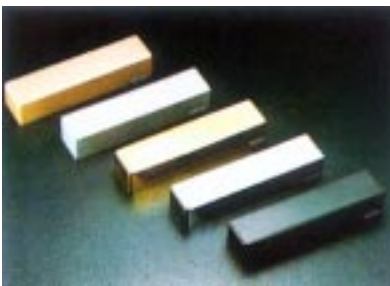

PVC Cover / 塑料外殼

US4 / 沙金 US26D / 沙鍍

Standard Installation 標準安裝		Parallel Arm Installation 平衡臂安裝		Applicable Door Size 適用門體積		Maximum Door Weight 最強承重量	
Non-Hold Open 無止動型	Hold Open 止動型	Non-Hold Open 無止動型	Hold Open 止動型	Ext. 戶外	Int. 戶內	Ext. 戶外	Int. 戶內
D900-SD-SA	D900-HO-SD-HO	D900-SD-PA	D900-SD-PA-HO	750-1050mm	800-1100mm	35-75kg	40-80kg