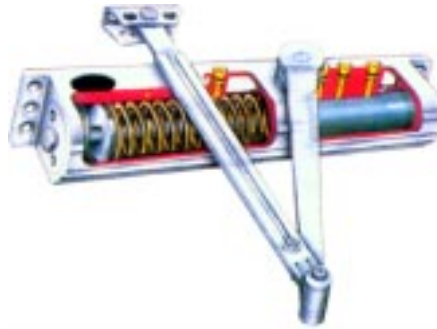

## Marco Polo D900 Series Heavy Duty Door Closers for Commercial use

Timber or Metal Door  
木門或金屬門

### Optional / 隨意附加功能

Parallel Arm (PA) 平衡臂

Built-in Hold Open (BH) 內置九十度止動

Adjustable Hold Open Arm(HO) 九十度調節式停臂

Adjustable back check function (AB) 調節型回阻(滑尺)功能

Delay Action (DA) 延時

Barrier Free (BF) 輕推式

Polished Brass / Stainless Steel Cover and Arm Set  
鏡光金及磨光不鏽鋼外殼及臂